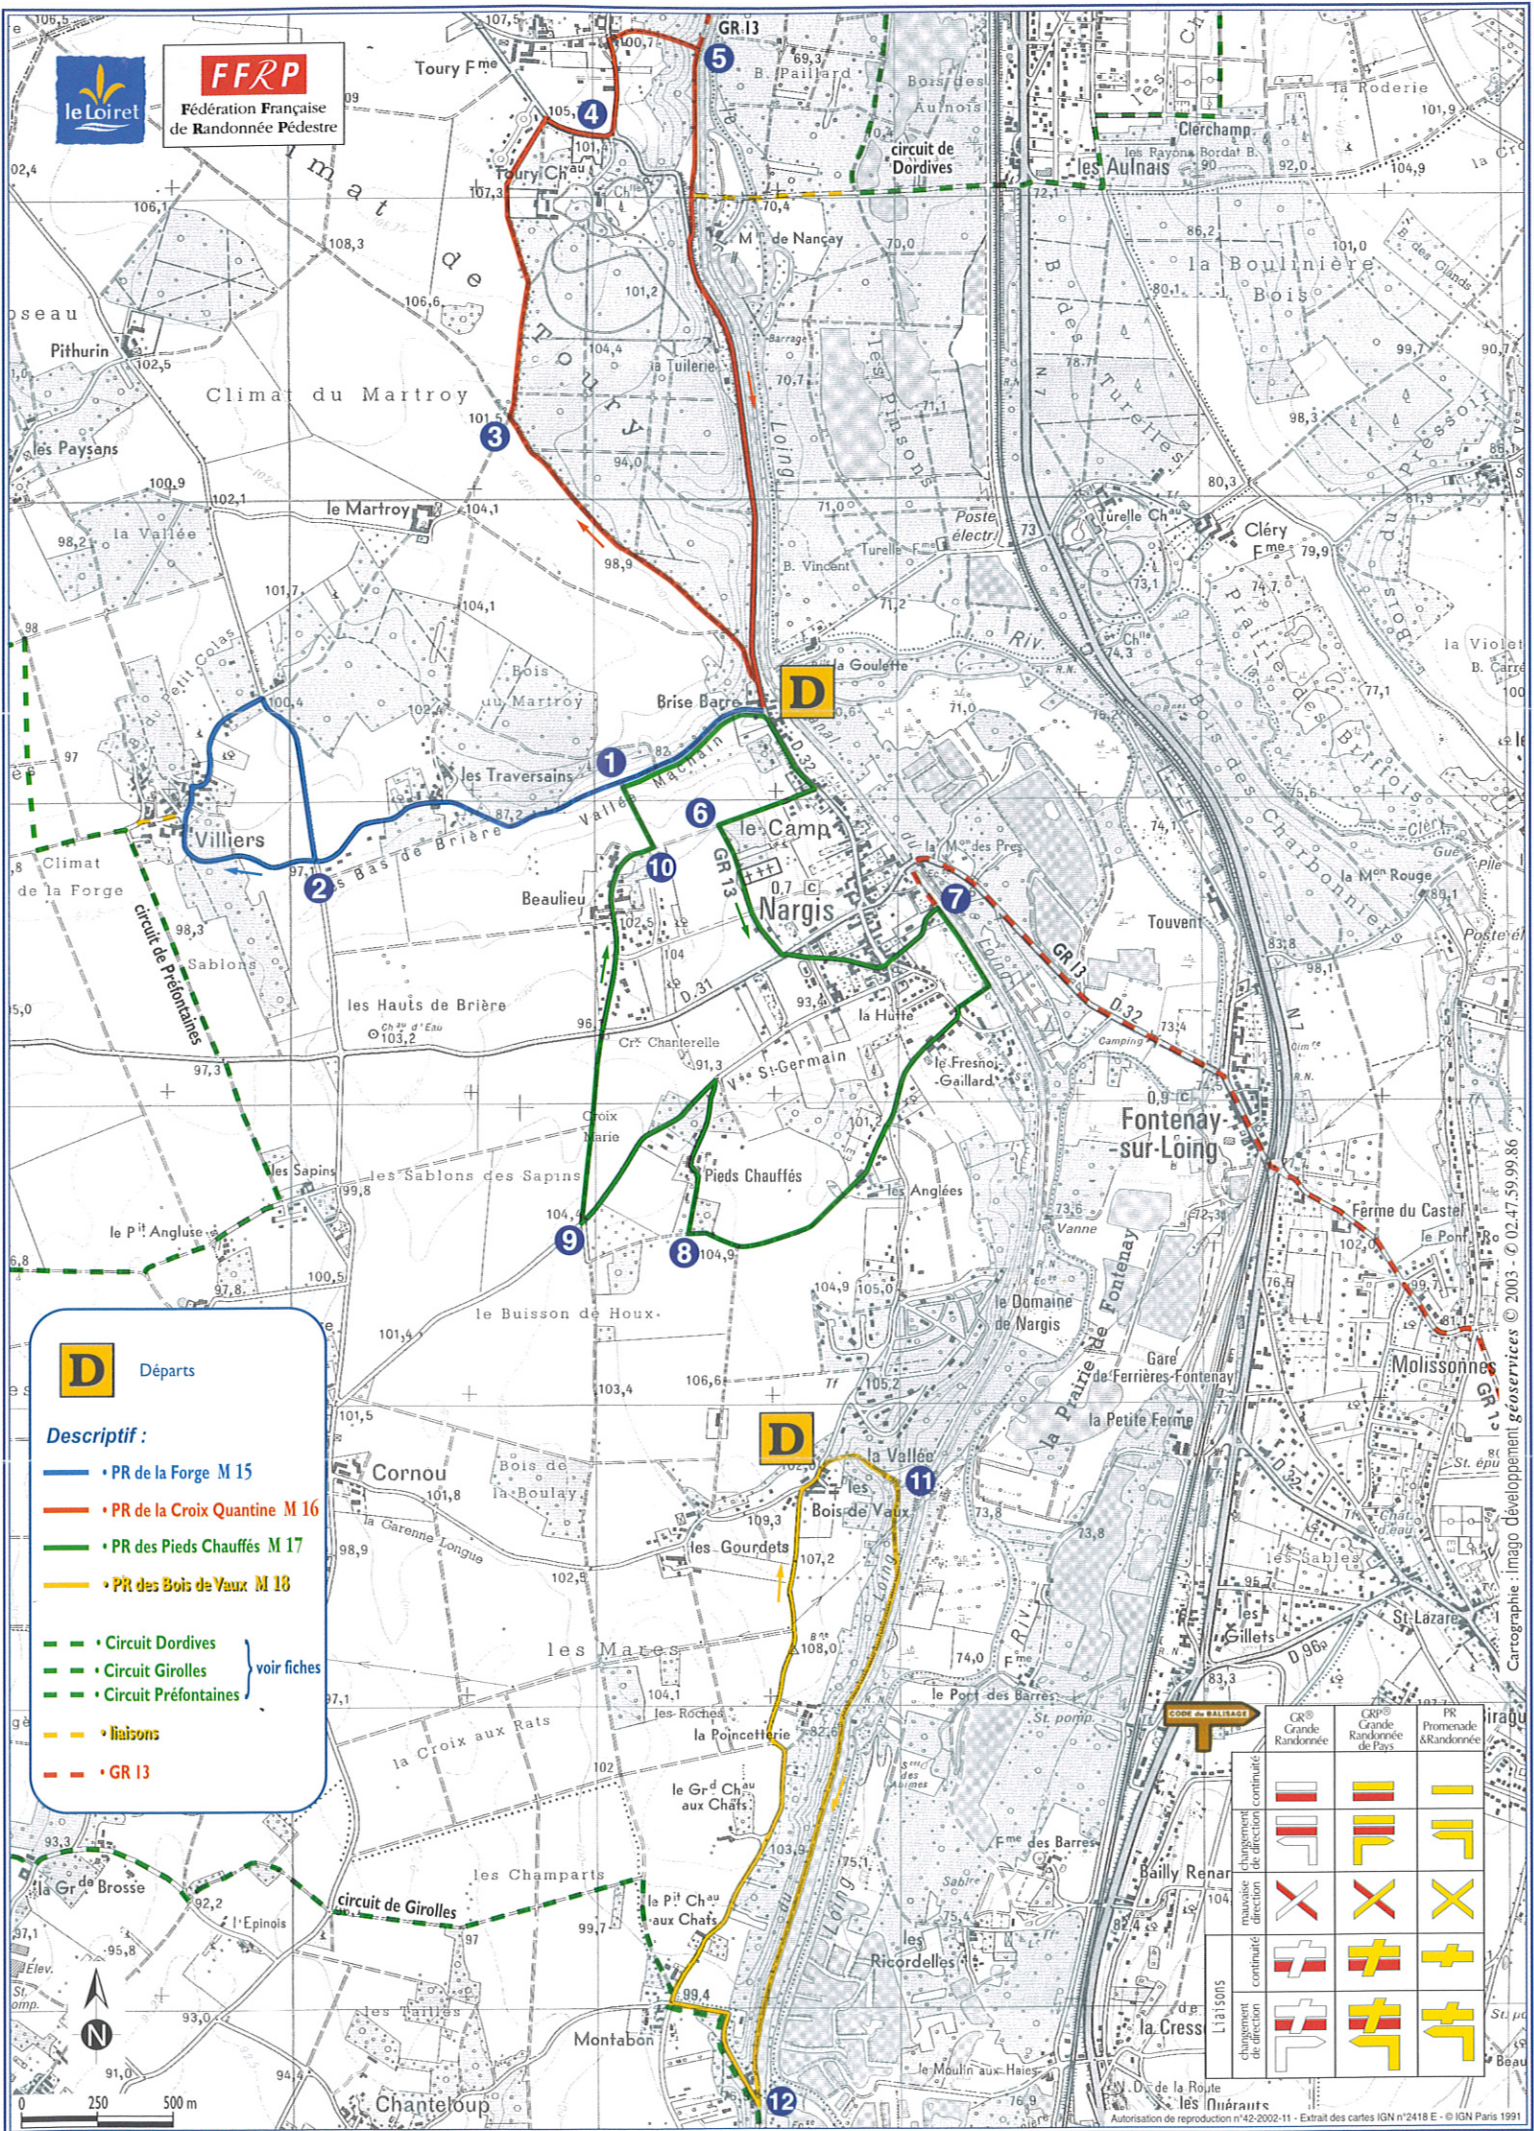

FFRP
Fédération Française
de Randonnée Pédestre

D Départs

Descriptif :

- • PR de la Forge M 15
- • PR de la Croix Quantine M 16
- • PR des Pieds Chauffés M 17
- • PR des Bois de Vaux M 18
- - - • Circuit Dordives
- - - • Circuit Girolles
- - - • Circuit Préfontaines
- - - • liaisons
- - - • GR 13

voir fiches

CODE AU BALISAGE

	CR® Grande Randonnée	CRP® Grande Randonnée de Pays	PR Promenade & Randonnée
changement de direction continué			
changement de direction			
mauvais de direction			
liaisons			
changement de direction			