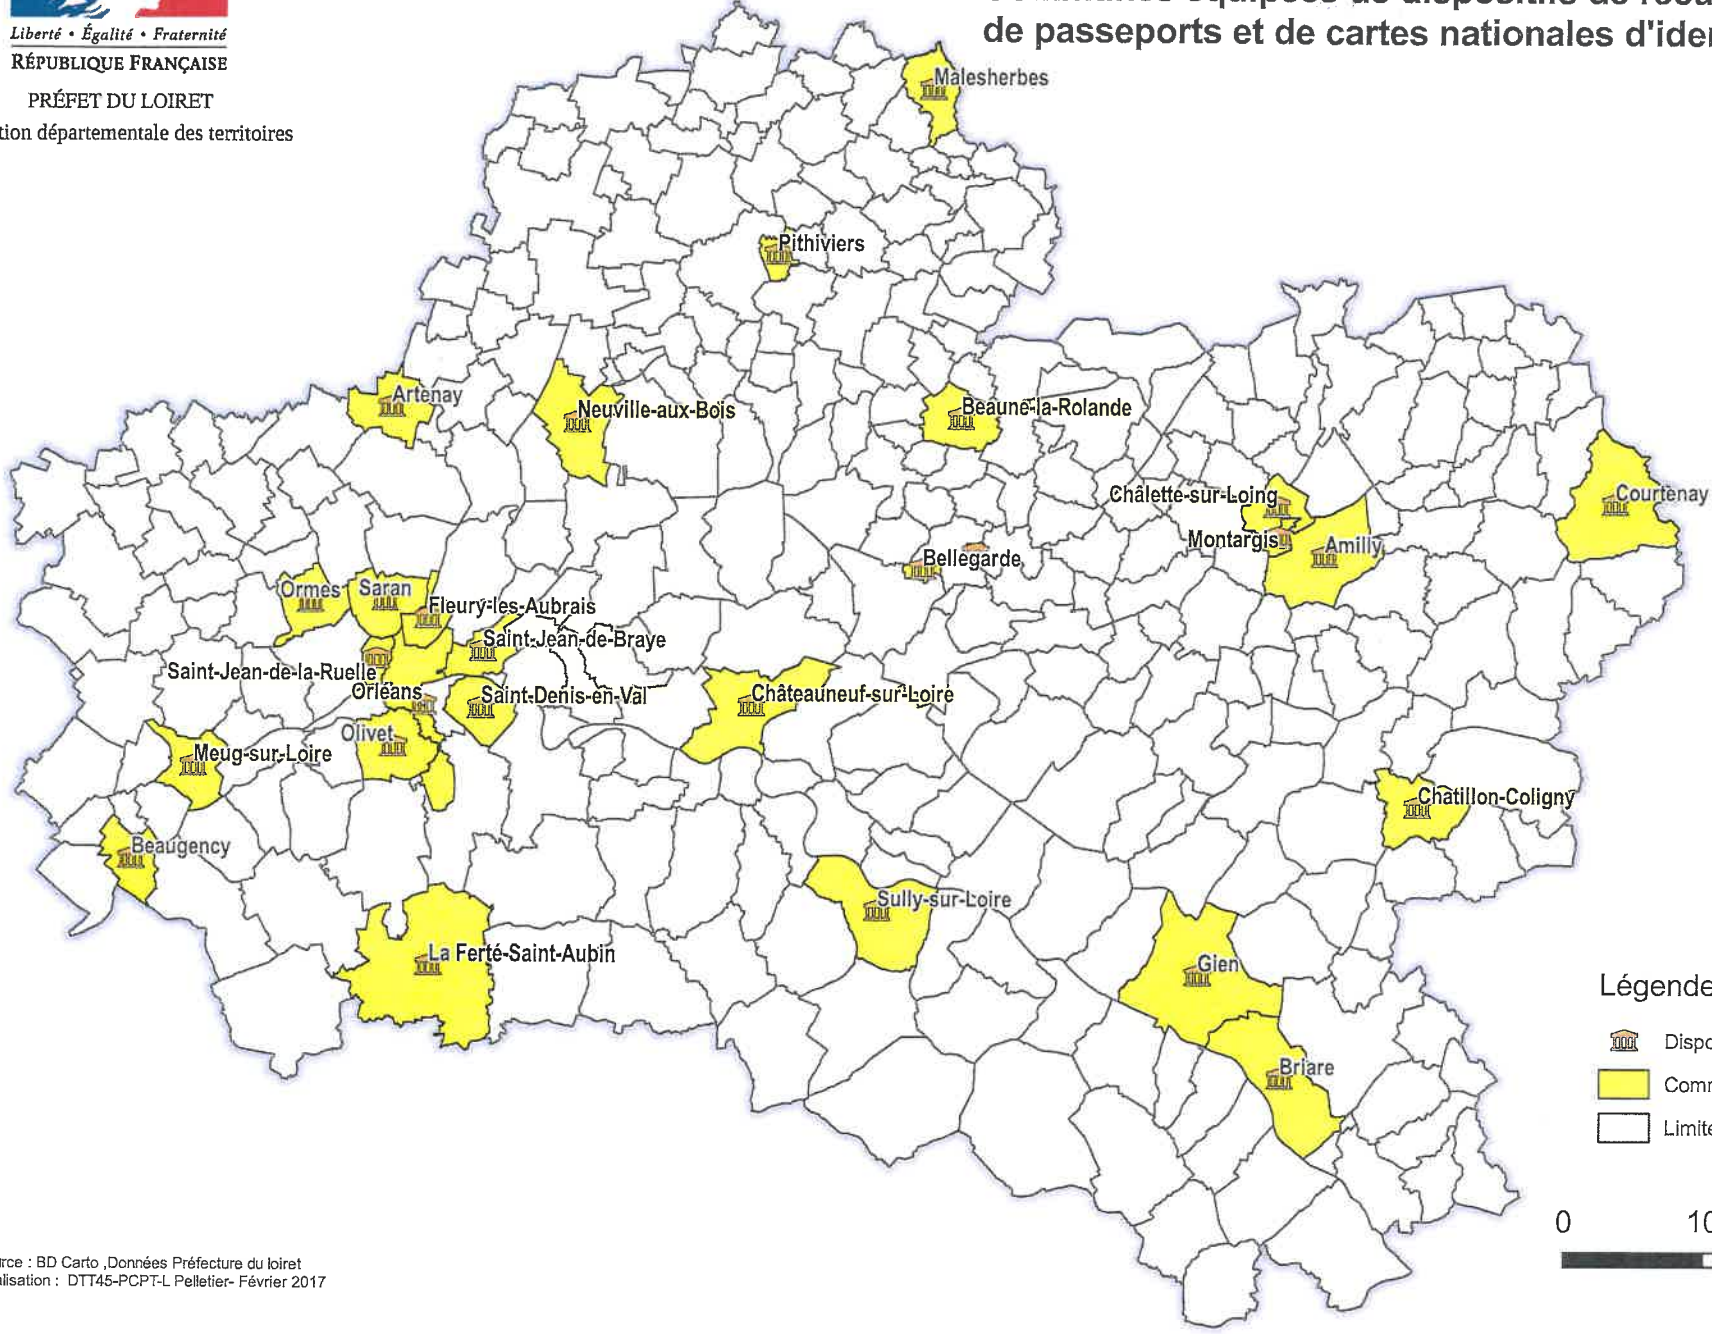

Liberté • Égalité • Fraternité
RÉPUBLIQUE FRANÇAISE

PRÉFET DU LOIRET
Direction départementale des territoires

Communes équipées de dispositifs de recueil des demandes de passeports et de cartes nationales d'identité

Légende

- Dispositif de recueil
- Communes ayant au moins un DR
- Limite communale